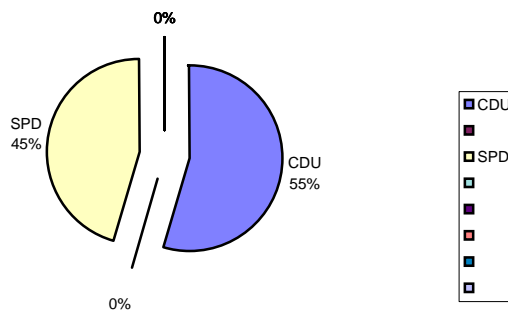

Ergebnisse

Gemeinde Felm

vorläufiges Ergebnis ohne Mehrsitze

	CDU	SPD
1	1676,00 ¹	1378,00 ²
2	838,00 ³	689,00 ⁴
3	558,67 ⁵	459,33 ⁶
4	419,00 ⁷	344,50 ⁸
5	335,20 ⁹	275,60 ¹¹
6	279,33 ¹⁰	229,67
7	239,43	196,86
8	209,50	172,25
9	186,22	153,11
10	167,60	137,80
11	152,36	125,27
12	139,67	114,83

	CDU	SPD		
Verhältnis	6,00	5,00		
Direkte	4,00	2,00	0,00	0,00
Insges.	6,00	5,00		
Listenvertreter	2,00	3,00	0,00	0,00

Stimmenverteilung

Sitzverteilung

Ergebnisse